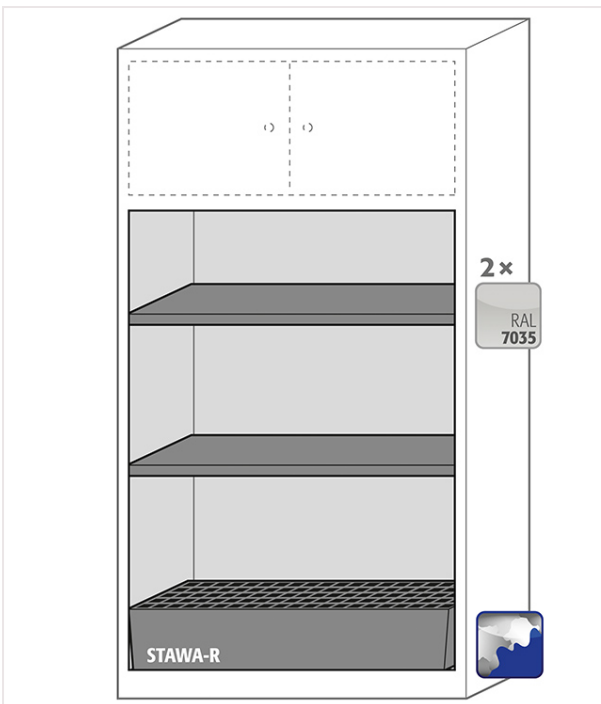

Produktdatablad

Ordernummer 30848-041-30857
 Rekommenderat detaljhandelspris

Skåp för kemikalier inkl. typ 30 säkerhetsbox CS-CLASSIC-F Modell CS.195.105.F

Skåpets färg Antracit grå (RAL 7016), med flygeldörrar i ljusgrå (RAL 7035), inredning med 2 x hylla, 1 x bottentråg med galler (stålplåt galvaniserad och belagd)

Certifiering

- DIN EN 16121/16122 överensstämmelse

Funktion/ konstruktion

- **Robust konstruktion och lång livslängd:** robust, högkvalitativ, reptåligt yttre hölje med pulverlackerad strukturerad yta
- **Ingen obehörig användning:** dörrar låsbara med cylinderlåsning (integrerad i vridhandtaget)
- **Enkel justering:** justeringshjälp för att kompensera för ojämnt golv
- **Ventilation:** naturlig ventilation på grund av ventilationsöppningar i bottnet av dörrarna, färdiga för koppling till en tekniskt avluftningssystem
- **Säkerhetslåda typ 30:** för korrekt förvaring av brandfarliga farliga material i arbetsrum, enligt EN 14470-1 (typ 30) och TRGS 510, 2 självstängande gångjärnsdörrar, nedre uppsamlingsbrunn, pulverlackerat stål med 8,5 liters volym och anslutning till frånluft (DN) 75 för teknisk ventilation av säkerhetslådan

Lämplig för förvaring av följande farligt material:

Produktdatablad

Tekniska data

| | |
|---------------------------------|-------------------------|
| Ytermått B x D x H | 1055 x 520 x 1950 mm mm |
| Innermått B x D x H | 995 x 495 x 1835 mm |
| Djup användbar arbetsyta | 1 026,00 mm |
| Nettoviktskonfiguration | 179,00 kg |
| Brandmotståndsnivå | 0 minuter |
| CE överensstämmelse | Nej (0) |
| GS-certifierad | Nej (0) |
| Enligt standard | EN 16121/16122 |
| Automatisk dörrstängning | Nej (0) |
| Dörröppningssystem | Nej (0) |
| Frånluftsanslutning | 75 NW |
| Minsta frånluftsmängd 10 gånger | 9 m³/h |
| Antal lagringsnivåer | 3 St |
| Max. belastning av hylla | 100,00 kg |
| Kapacitet bottentråg | 66,00 Liter |
| ecl@ss 14.0 | 40-06-01-03 |
| UNSPSC-kod | 24112402 |
| Tulltaxanummer | 94032080 |
| GTIN | 4054923057289 |