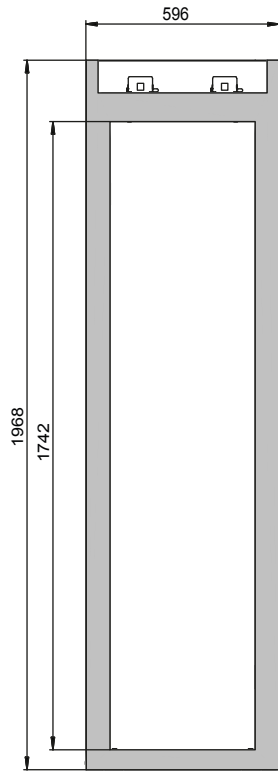

Afmeting	
Uitwendige breedte	596,00 mm
Uitwendige diepte	616,00 mm
Uitwendige hoogte	1968,00 mm
Inwendige breedte	450,00 mm
Inwendige diepte	524,00 mm
Hoogte (inwendig)	1742,00 mm

De bruikbare binnenafmetingen kunnen variëren afhankelijk van het interieur.

Gewichten / Wegen	
Gewicht zonder interieur	260 kg
Vloerbelasting	893,00 kg/m ²
Maximale belasting	600 kg

Luchttechniek	
Afvoerluhtaansluiting	75 ND
min. hoeveelheid afvoerlucht 10-voudig	4 m ³ /h
Drukverschil bij 10-voudig	5 Pa

Kleur / Oppervlak	
Kleurcode romp	
Rompkleur	laboratorium wit
Oppervlak van het romp	glad
Kleurcode deuren / laden	
Kleurdeuren / laden	laboratorium wit
Oppervlakte deuren / laden	glad

Algemene informatie	
Aantal deuren	1
Deuropeningshoek	93,00°
Rastafmeting interieurinrichting	32 mm
Totale diepte met geopende deuren	931 mm
Douanenummer	94032080

Vooranzicht

Zijaanzicht

Bovenaanzicht