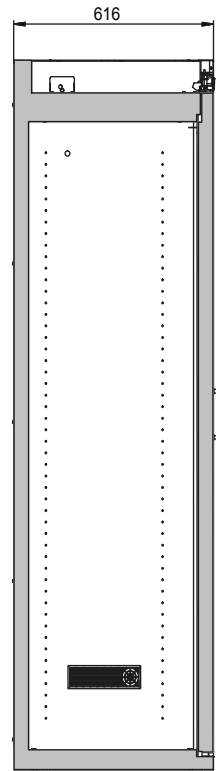

Afmeting	
Uitwendige breedte	596,00 mm
Uitwendige diepte	616,00 mm
Uitwendige hoogte	1968,00 mm
Inwendige breedte	450,00 mm
Inwendige diepte	524,00 mm
Hoogte (inwendig)	1742,00 mm

De bruikbare binnenafmetingen kunnen variëren afhankelijk van het interieur.

Gewichten / Wegen	
Gewicht zonder interieur	260 kg
Vloerbelasting	893,00 kg/m ²
Maximale belasting	600 kg

Luchttechniek	
Afvoerluhtaansluiting	75 ND
min. hoeveelheid afvoerlucht 10-voudig	4 m ³ /h
Drukverschil bij 10-voudig	5 Pa

Kleur / Oppervlak	
Kleurcode romp	
Rompkleur	laboratorium wit
Oppervlak van het romp	glad
Kleurcode deuren / laden	
Kleurdeuren / laden	laboratorium wit
Oppervlakte deuren / laden	glad

Algemene informatie	
Aantal deuren	1
Deuropeningshoek	93,00°
Rastafmeting interieurinrichting	32 mm
Totale diepte met geopende deuren	931 mm
Douanenummer	94032080

Vooranzicht

Zijaanzicht

Bovenaanzicht