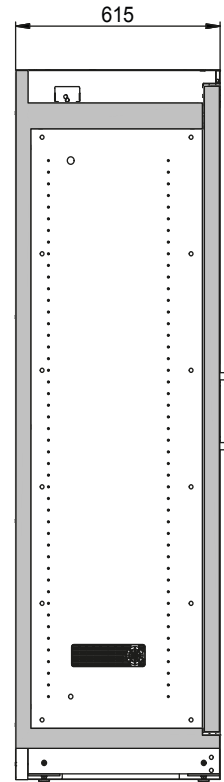

Vue latérale

Pour plus d'informations, consultez www.asecos.fr