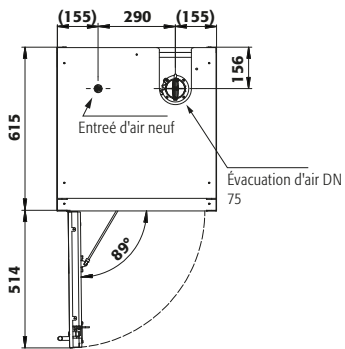

Vue latérale

Pour plus d'informations, consultez www.asecos.fr