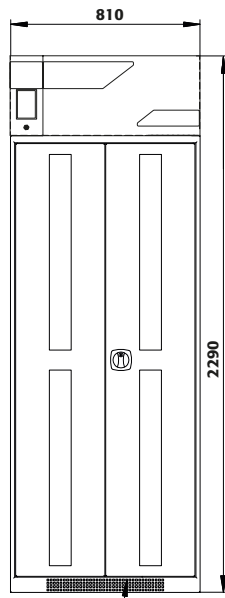

Abmessungen	
Breite außen	1055,00 mm
Tiefe außen	520,00 mm
Höhe außen	2290,00 mm
Breite innen	996,00 mm
Tiefe innen	493,00 mm
Höhe innen	1835,00 mm

Die nutzbaren Innenabmessungen können je nach Innenausstattung abweichen.

Allgemeine Informationen	
Anzahl der Türen	2
Türöffnungswinkel	110,00°
Gesamtiefe bei geöffneten Türen	1026 mm
Zolltarifnummer	94032080

Frontalansicht

Seitenansicht

Draufsicht

natürliche Belüftung

CX.229.105.WDFW / CX.229.105.MM.4WD