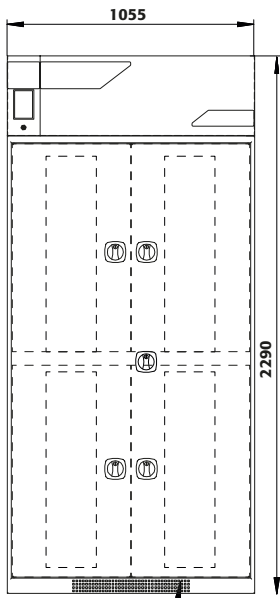

Abmessungen	
Breite außen	1055,00 mm
Tiefe außen	520,00 mm
Höhe außen	2290,00 mm
Breite innen	996,00 mm
Tiefe innen	493,00 mm
Höhe innen	1835,00 mm

Die nutzbaren Innenabmessungen können je nach Innenausstattung abweichen.

Gewichte / Lasten	
Gewicht Leerschrank	105 kg
Flächenlast	440,00 kg/m <sup>2</sup>
Maximale Belastung	600 kg

Elektrokomponente	
Frequenz	50 Hz
Nennspannung	230 V
Maximale Stromaufnahme	0,5 A
Leistungsaufnahme Betrieb	120 W
Leistungsaufnahme Standby	50 W

Allgemeine Informationen	
Anzahl der Türen	2
Türöffnungswinkel	110,00°
Gesamtiefe bei geöffneten Türen	1026 mm
Zolltarifnummer	94032080

Frontalansicht

Seitenansicht

Draufsicht

natürliche Belüftung

CX.229.105.WDFW / CX.229.105.MM.4WD